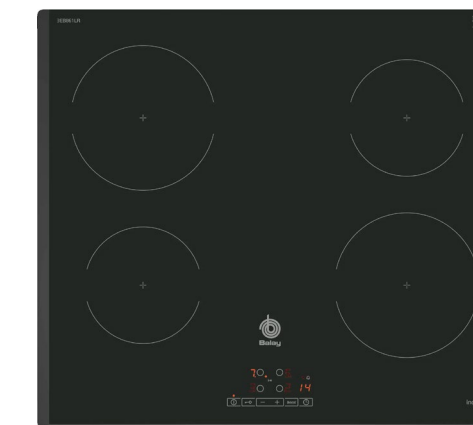

GRIFERÍA DE COCINA
Round
Monomando fregadero con ducha extraíble y caño giratorio. Incorpora cartucho cerámico de Ø35 mm con conexiones de 3/8", una longitud de latiguillos de 430 mm y aireador "Plus".

PLACA INDUCCIÓN
Encastrable
Negro/Bisel delantero
Control táctil con 4 zonas
60 cm

ACCESORIO
Cubertero

TIRADOR
Integrado
Aluminio

MICROONDAS ELECTRÓNICO
Encastrable
17l.
Acero inoxidable
Ap. lateral izquierda, 8 recetas
38 cm