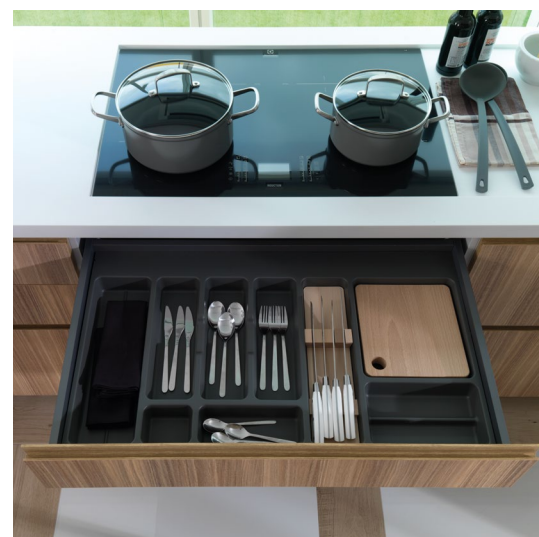

PLACA INDUCCIÓN
Encastrable
Negro/Bisel delantero
Control táctil con 4 zonas
60 cm

ACCESORIO
Cubertero

TIRADOR
Integrado
Aluminio

MICROONDAS ELECTRÓNICO
Encastrable
17l.
Acero inoxidable
Ap. lateral izquierda, 8 recetas
38 cm